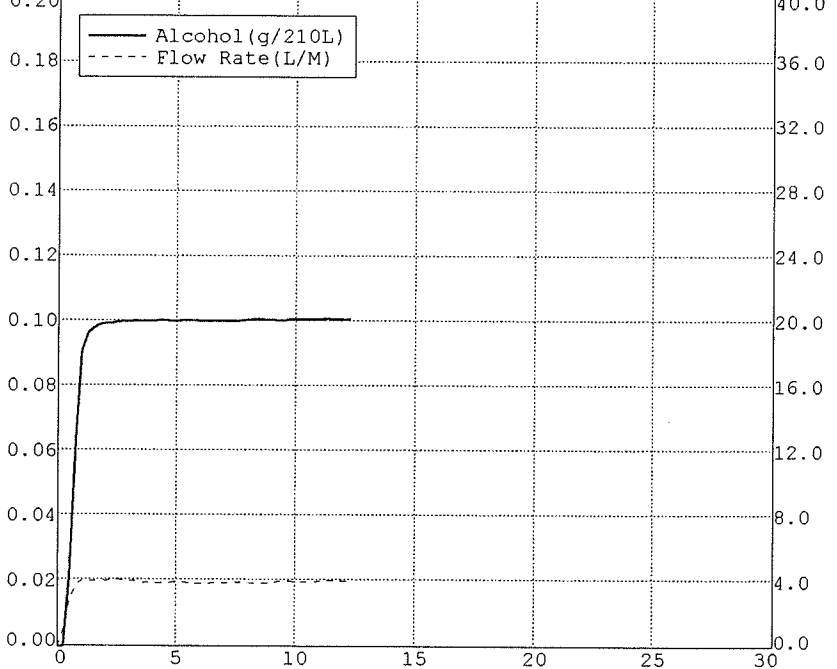

Nominal = 0.10 g/210L

BLANK TEST	0.00	06:19
INTERNAL STANDARD	VERIFIED	06:19
REFERENCE STANDARD TEMP	34.01c	
REFERENCE STANDARD	0.10	06:20
BLANK TEST	0.00	06:21
REFERENCE STANDARD TEMP	34.01c	
REFERENCE STANDARD	0.10	06:21
BLANK TEST	0.00	06:22
REFERENCE STANDARD TEMP	34.01c	
REFERENCE STANDARD	0.10	06:22
BLANK TEST	0.00	06:23

Nominal = 0.10 g/210L

BLANK TEST	0.00	17:13
INTERNAL STANDARD	VERIFIED	17:13
REFERENCE STANDARD TEMP	34.01c	
REFERENCE STANDARD	0.09	17:13
BLANK TEST	0.00	17:14
REFERENCE STANDARD TEMP	34.01c	
REFERENCE STANDARD	0.10	17:15
BLANK TEST	0.00	17:15
REFERENCE STANDARD TEMP	34.01c	
REFERENCE STANDARD	0.10	17:16
BLANK TEST	0.00	17:17