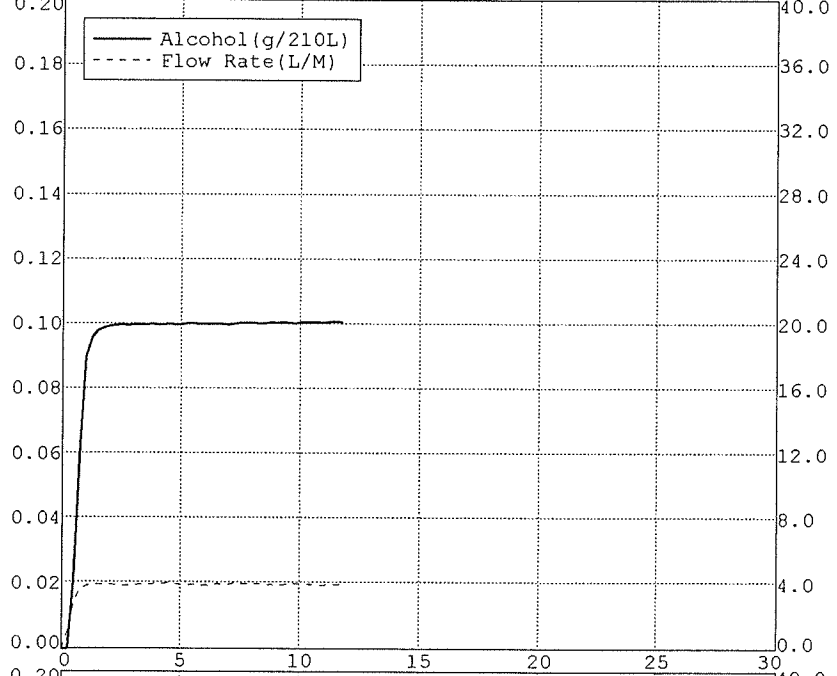

Nominal = 0.10 g/210L

BLANK TEST	0.00	06:19
INTERNAL STANDARD	VERIFIED	06:19
REFERENCE STANDARD TEMP	34.01c	
REFERENCE STANDARD	0.10	06:20
BLANK TEST	0.00	06:21
REFERENCE STANDARD TEMP	34.01c	
REFERENCE STANDARD	0.10	06:21
BLANK TEST	0.00	06:22
REFERENCE STANDARD TEMP	34.01c	
REFERENCE STANDARD	0.10	06:22
BLANK TEST	0.00	06:23

Nominal = 0.10 g/210L

BLANK TEST	0.00	17:13
INTERNAL STANDARD	VERIFIED	17:13
REFERENCE STANDARD TEMP	34.01c	
REFERENCE STANDARD	0.09	17:13
BLANK TEST	0.00	17:14
REFERENCE STANDARD TEMP	34.01c	
REFERENCE STANDARD	0.10	17:15
BLANK TEST	0.00	17:15
REFERENCE STANDARD TEMP	34.01c	
REFERENCE STANDARD	0.10	17:16
BLANK TEST	0.00	17:17