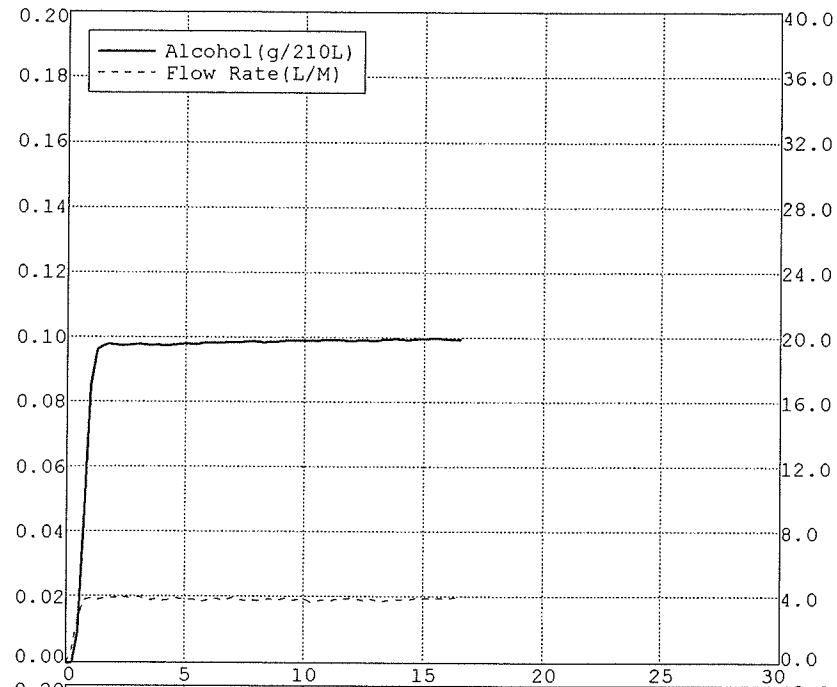

Nominal = 0.10 g/210L

BLANK TEST	0.00	06:19
INTERNAL STANDARD	VERIFIED	06:19
REFERENCE STANDARD TEMP	34.01c	
REFERENCE STANDARD	0.10	06:20
BLANK TEST	0.00	06:21
REFERENCE STANDARD TEMP	34.01c	
REFERENCE STANDARD	0.10	06:21
BLANK TEST	0.00	06:22
REFERENCE STANDARD TEMP	34.01c	
REFERENCE STANDARD	0.10	06:22
BLANK TEST	0.00	06:23

Nominal = 0.10 g/210L

BLANK TEST	0.00	17:13
INTERNAL STANDARD	VERIFIED	17:13
REFERENCE STANDARD TEMP	34.01c	
REFERENCE STANDARD	0.09	17:13
BLANK TEST	0.00	17:14
REFERENCE STANDARD TEMP	34.01c	
REFERENCE STANDARD	0.10	17:15
BLANK TEST	0.00	17:15
REFERENCE STANDARD TEMP	34.01c	
REFERENCE STANDARD	0.10	17:16
BLANK TEST	0.00	17:17