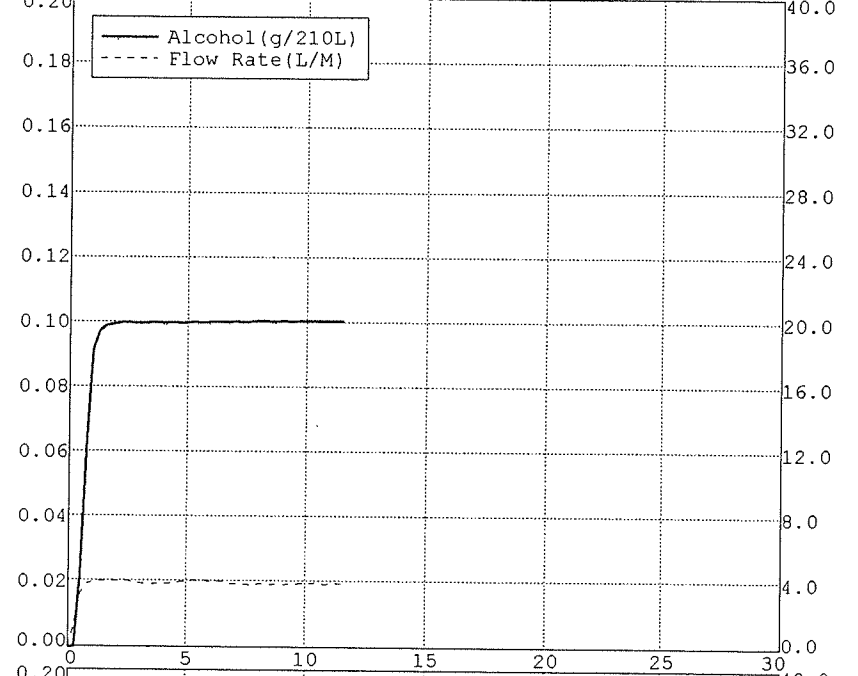

Nominal = 0.10 g/210L

BLANK TEST	0.00	06:19
INTERNAL STANDARD	VERIFIED	06:19
REFERENCE STANDARD TEMP	34.01c	
REFERENCE STANDARD	0.10	06:20
BLANK TEST	0.00	06:21
REFERENCE STANDARD TEMP	34.01c	
REFERENCE STANDARD	0.10	06:21
BLANK TEST	0.00	06:22
REFERENCE STANDARD TEMP	34.01c	
REFERENCE STANDARD	0.10	06:22
BLANK TEST	0.00	06:23

Nominal = 0.10 g/210L

BLANK TEST	0.00	17:13
INTERNAL STANDARD	VERIFIED	17:13
REFERENCE STANDARD TEMP	34.01c	
REFERENCE STANDARD	0.09	17:13
BLANK TEST	0.00	17:14
REFERENCE STANDARD TEMP	34.01c	
REFERENCE STANDARD	0.10	17:15
BLANK TEST	0.00	17:15
REFERENCE STANDARD TEMP	34.01c	
REFERENCE STANDARD	0.10	17:16
BLANK TEST	0.00	17:17