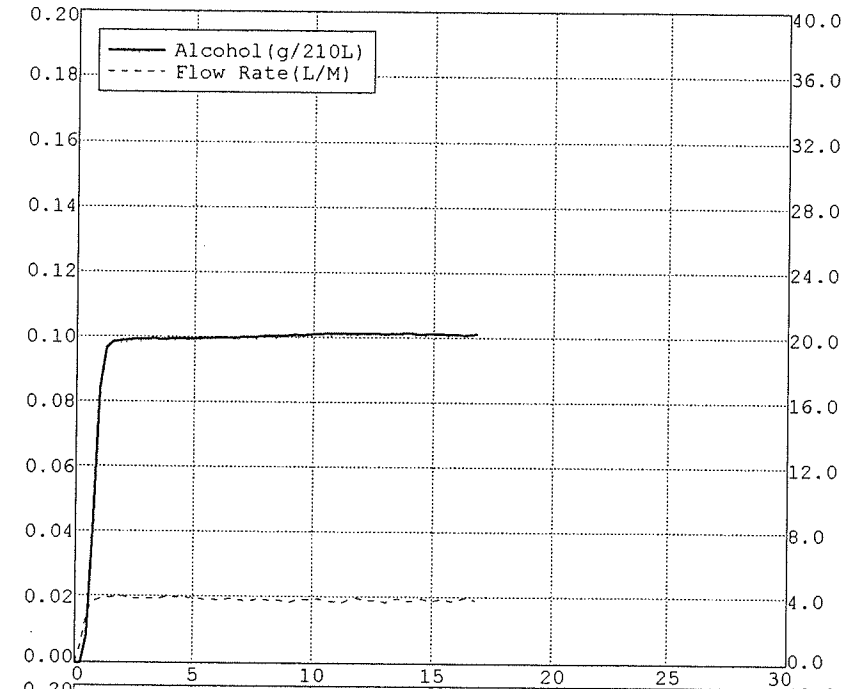

Nominal = 0.10 g/210L

BLANK TEST	0.00	06:19
INTERNAL STANDARD	VERIFIED	06:19
REFERENCE STANDARD TEMP	34.01c	
REFERENCE STANDARD	0.10	06:20
BLANK TEST	0.00	06:21
REFERENCE STANDARD TEMP	34.01c	
REFERENCE STANDARD	0.10	06:21
BLANK TEST	0.00	06:22
REFERENCE STANDARD TEMP	34.01c	
REFERENCE STANDARD	0.10	06:22
BLANK TEST	0.00	06:23

Nominal = 0.10 g/210L

BLANK TEST	0.00	17:13
INTERNAL STANDARD	VERIFIED	17:13
REFERENCE STANDARD TEMP	34.01c	
REFERENCE STANDARD	0.09	17:13
BLANK TEST	0.00	17:14
REFERENCE STANDARD TEMP	34.01c	
REFERENCE STANDARD	0.10	17:15
BLANK TEST	0.00	17:15
REFERENCE STANDARD TEMP	34.01c	
REFERENCE STANDARD	0.10	17:16
BLANK TEST	0.00	17:17