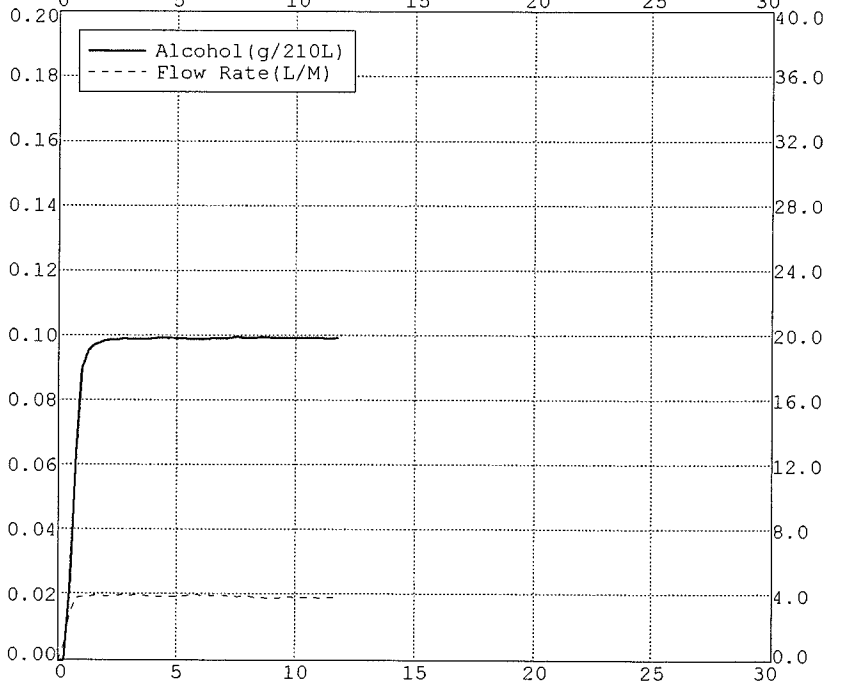

Nominal = 0.10 g/210L

BLANK TEST	0.00	12:11
INTERNAL STANDARD	VERIFIED	12:11
REFERENCE STANDARD TEMP	34.01c	
REFERENCE STANDARD	0.09	12:11
BLANK TEST	0.00	12:12
REFERENCE STANDARD TEMP	34.01c	
REFERENCE STANDARD	0.09	12:12
BLANK TEST	0.00	12:13
REFERENCE STANDARD TEMP	34.01c	
REFERENCE STANDARD	0.10	12:13
BLANK TEST	0.00	12:14