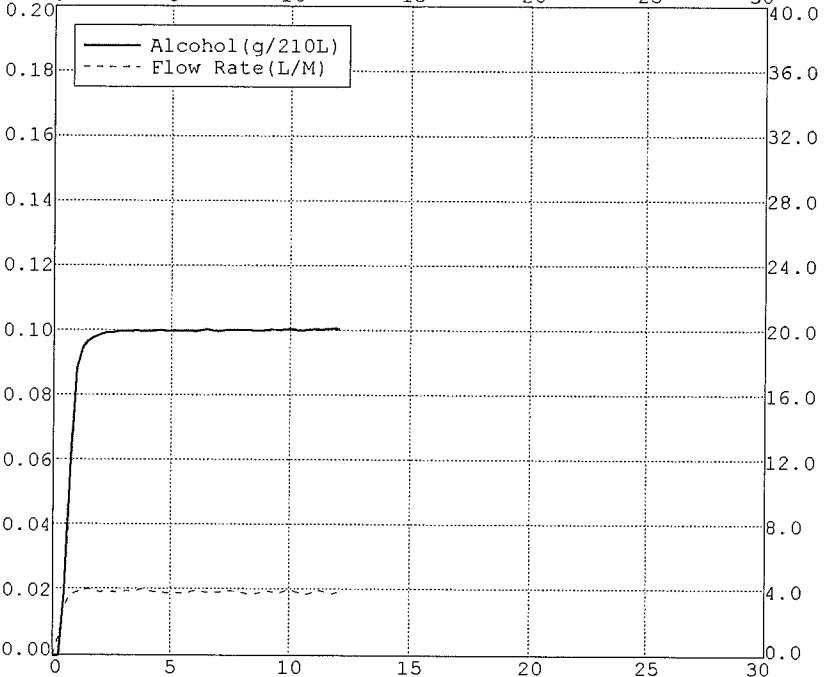

Nominal = 0.10 g/210L

BLANK TEST	0.00	17:22
INTERNAL STANDARD	VERIFIED	17:22
REFERENCE STANDARD TEMP	34.01c	
REFERENCE STANDARD	0.10	17:22
BLANK TEST	0.00	17:23
REFERENCE STANDARD TEMP	34.01c	
REFERENCE STANDARD	0.10	17:24
BLANK TEST	0.00	17:24
REFERENCE STANDARD TEMP	34.01c	
REFERENCE STANDARD	0.10	17:25
BLANK TEST	0.00	17:26

Nominal = 0.10 g/210L

BLANK TEST	0.00	12:11
INTERNAL STANDARD	VERIFIED	12:11
REFERENCE STANDARD TEMP	34.01c	
REFERENCE STANDARD	0.09	12:11
BLANK TEST	0.00	12:12
REFERENCE STANDARD TEMP	34.01c	
REFERENCE STANDARD	0.09	12:12
BLANK TEST	0.00	12:13
REFERENCE STANDARD TEMP	34.01c	
REFERENCE STANDARD	0.10	12:13
BLANK TEST	0.00	12:14