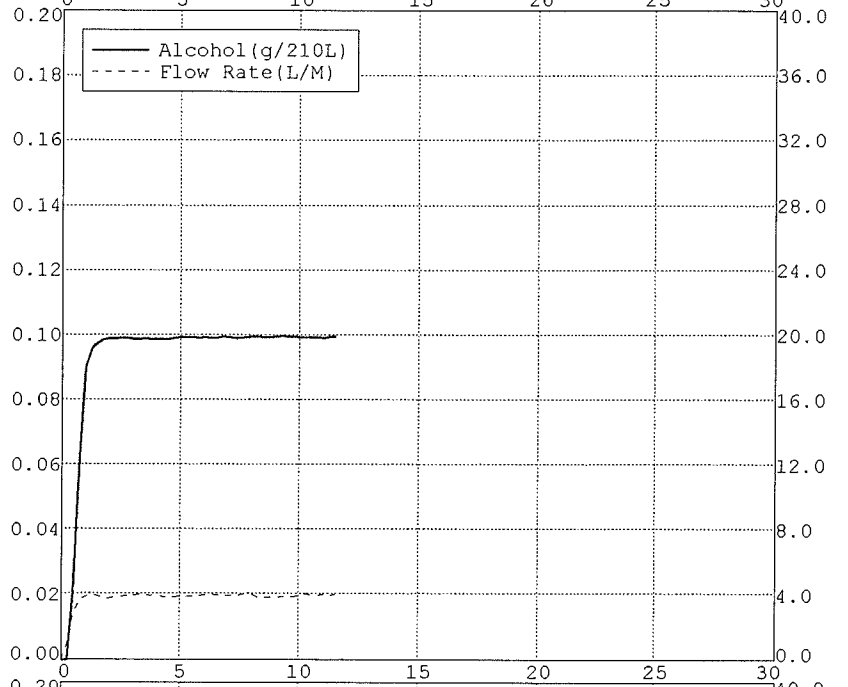

Nominal = 0.10 g/210L

BLANK TEST	0.00	17:22
INTERNAL STANDARD	VERIFIED	17:22
REFERENCE STANDARD TEMP	34.01c	
REFERENCE STANDARD	0.10	17:22
BLANK TEST	0.00	17:23
REFERENCE STANDARD TEMP	34.01c	
REFERENCE STANDARD	0.10	17:24
BLANK TEST	0.00	17:24
REFERENCE STANDARD TEMP	34.01c	
REFERENCE STANDARD	0.10	17:25
BLANK TEST	0.00	17:26

Nominal = 0.10 g/210L

BLANK TEST	0.00	12:11
INTERNAL STANDARD	VERIFIED	12:11
REFERENCE STANDARD TEMP	34.01c	
REFERENCE STANDARD	0.09	12:11
BLANK TEST	0.00	12:12
REFERENCE STANDARD TEMP	34.01c	
REFERENCE STANDARD	0.09	12:12
BLANK TEST	0.00	12:13
REFERENCE STANDARD TEMP	34.01c	
REFERENCE STANDARD	0.10	12:13
BLANK TEST	0.00	12:14