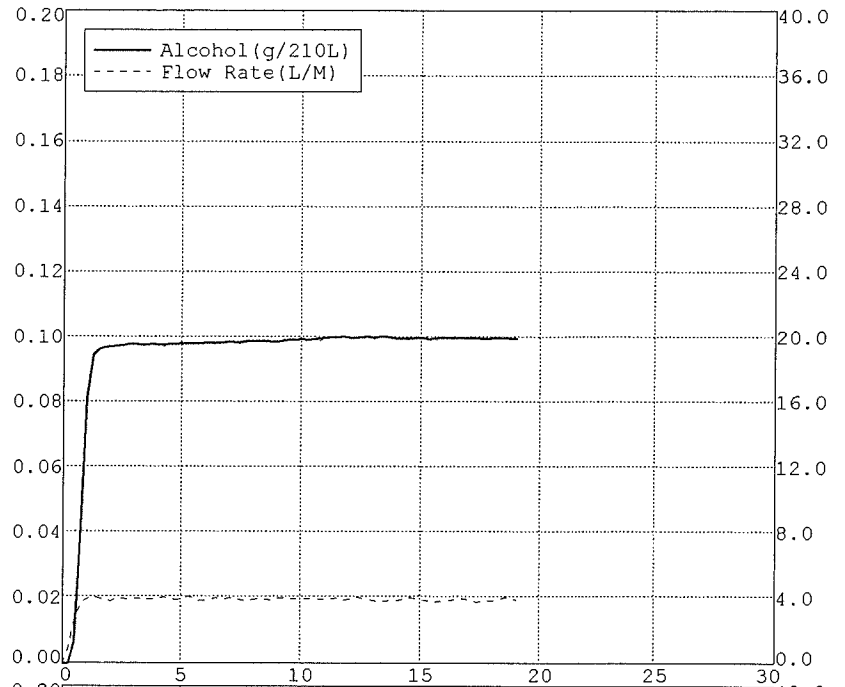

Nominal = 0.10 g/210L

BLANK TEST	0.00	12:11
INTERNAL STANDARD	VERIFIED	12:11
REFERENCE STANDARD TEMP	34.01c	
REFERENCE STANDARD	0.09	12:11
BLANK TEST	0.00	12:12
REFERENCE STANDARD TEMP	34.01c	
REFERENCE STANDARD	0.09	12:12
BLANK TEST	0.00	12:13
REFERENCE STANDARD TEMP	34.01c	
REFERENCE STANDARD	0.10	12:13
BLANK TEST	0.00	12:14

Nominal = 0.10 g/210L

BLANK TEST	0.00	19:31
INTERNAL STANDARD	VERIFIED	19:31
REFERENCE STANDARD TEMP	34.01c	
REFERENCE STANDARD	0.10	19:31
BLANK TEST	0.00	19:32
REFERENCE STANDARD TEMP	34.01c	
REFERENCE STANDARD	0.10	19:33
BLANK TEST	0.00	19:33
REFERENCE STANDARD TEMP	34.01c	
REFERENCE STANDARD	0.10	19:34
BLANK TEST	0.00	19:34