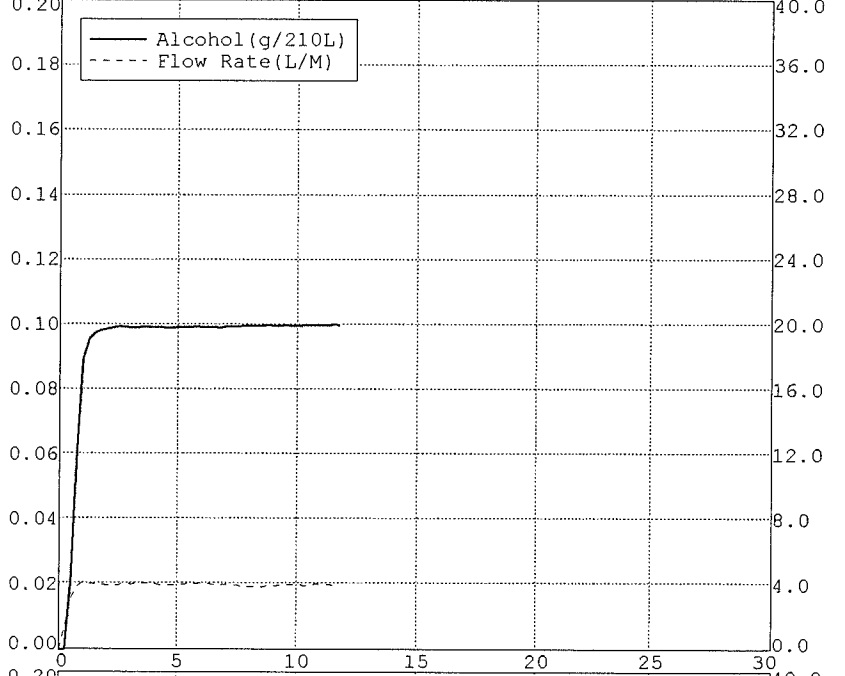

Nominal = 0.10 g/210L

BLANK TEST	0.00	19:31
INTERNAL STANDARD	VERIFIED	19:31
REFERENCE STANDARD TEMP	34.01c	
REFERENCE STANDARD	0.10	19:31
BLANK TEST	0.00	19:32
REFERENCE STANDARD TEMP	34.01c	
REFERENCE STANDARD	0.10	19:33
BLANK TEST	0.00	19:33
REFERENCE STANDARD TEMP	34.01c	
REFERENCE STANDARD	0.10	19:34
BLANK TEST	0.00	19:34