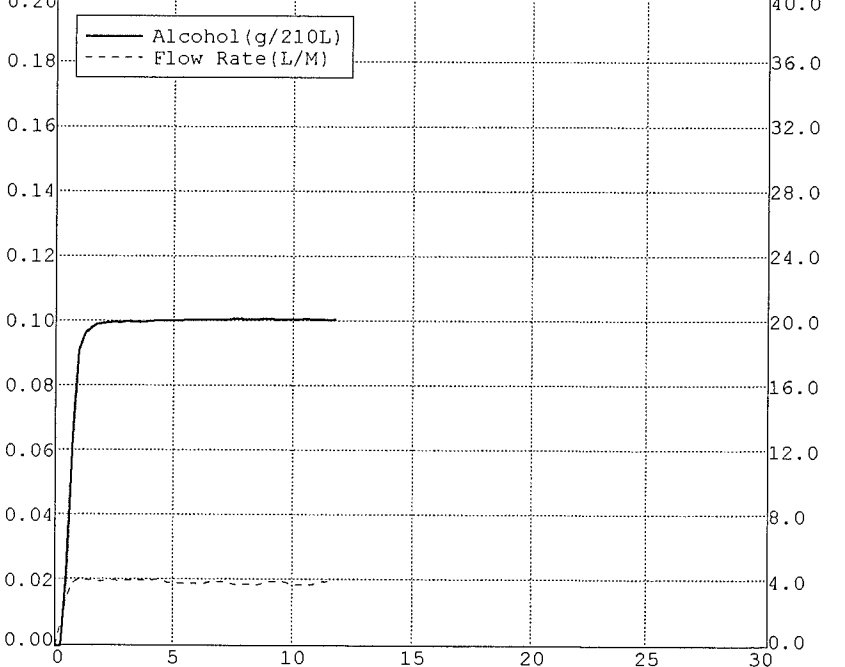

Nominal = 0.10 g/210L

BLANK TEST	0.00	19:31
INTERNAL STANDARD	VERIFIED	19:31
REFERENCE STANDARD TEMP	34.01c	
REFERENCE STANDARD	0.10	19:31
BLANK TEST	0.00	19:32
REFERENCE STANDARD TEMP	34.01c	
REFERENCE STANDARD	0.10	19:33
BLANK TEST	0.00	19:33
REFERENCE STANDARD TEMP	34.01c	
REFERENCE STANDARD	0.10	19:34
BLANK TEST	0.00	19:34