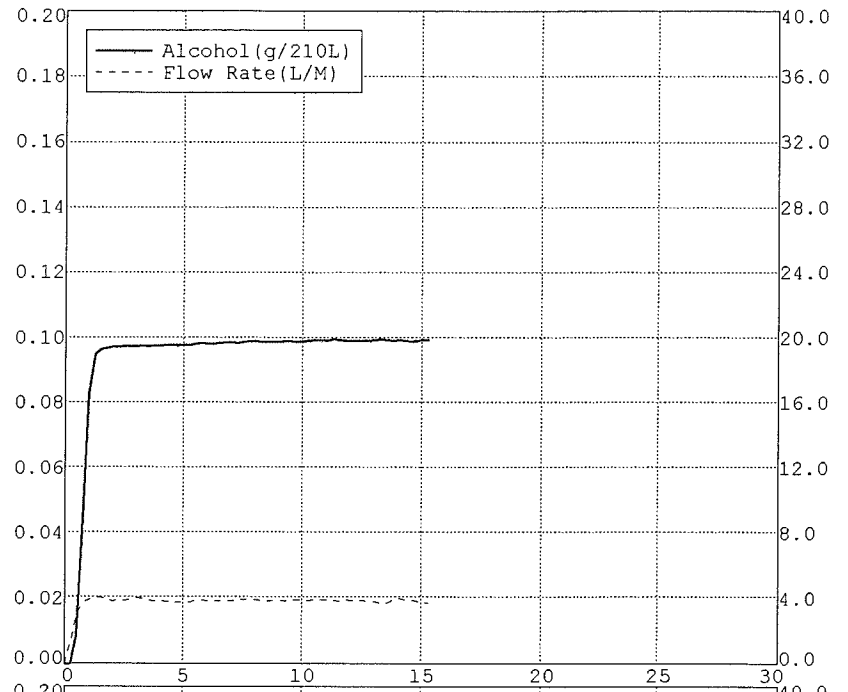

Nominal = 0.10 g/210L

BLANK TEST	0.00	17:22
INTERNAL STANDARD	VERIFIED	17:22
REFERENCE STANDARD TEMP	34.01c	
REFERENCE STANDARD	0.10	17:22
BLANK TEST	0.00	17:23
REFERENCE STANDARD TEMP	34.01c	
REFERENCE STANDARD	0.10	17:24
BLANK TEST	0.00	17:24
REFERENCE STANDARD TEMP	34.01c	
REFERENCE STANDARD	0.10	17:25
BLANK TEST	0.00	17:26

Nominal = 0.10 g/210L

BLANK TEST	0.00	12:11
INTERNAL STANDARD	VERIFIED	12:11
REFERENCE STANDARD TEMP	34.01c	
REFERENCE STANDARD	0.09	12:11
BLANK TEST	0.00	12:12
REFERENCE STANDARD TEMP	34.01c	
REFERENCE STANDARD	0.09	12:12
BLANK TEST	0.00	12:13
REFERENCE STANDARD TEMP	34.01c	
REFERENCE STANDARD	0.10	12:13
BLANK TEST	0.00	12:14