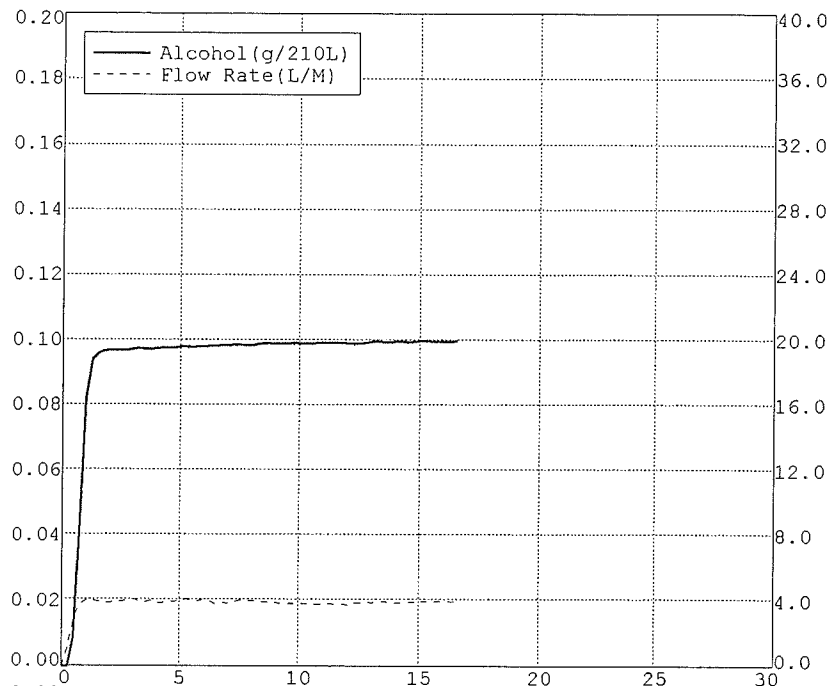

Nominal = 0.10 g/210L

BLANK TEST	0.00	17:22
INTERNAL STANDARD	VERIFIED	17:22
REFERENCE STANDARD TEMP	34.01c	
REFERENCE STANDARD	0.10	17:22
BLANK TEST	0.00	17:23
REFERENCE STANDARD TEMP	34.01c	
REFERENCE STANDARD	0.10	17:24
BLANK TEST	0.00	17:24
REFERENCE STANDARD TEMP	34.01c	
REFERENCE STANDARD	0.10	17:25
BLANK TEST	0.00	17:26

Nominal = 0.10 g/210L

BLANK TEST	0.00	12:11
INTERNAL STANDARD	VERIFIED	12:11
REFERENCE STANDARD TEMP	34.01c	
REFERENCE STANDARD	0.09	12:11
BLANK TEST	0.00	12:12
REFERENCE STANDARD TEMP	34.01c	
REFERENCE STANDARD	0.09	12:12
BLANK TEST	0.00	12:13
REFERENCE STANDARD TEMP	34.01c	
REFERENCE STANDARD	0.10	12:13
BLANK TEST	0.00	12:14