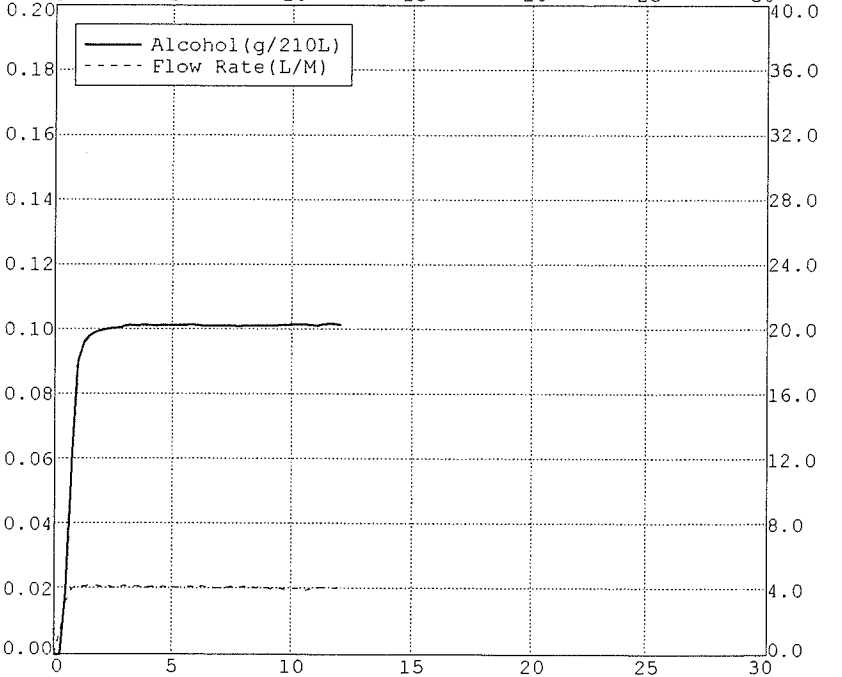

Nominal = 0.10 g/210L

BLANK TEST	0.00	15:46
INTERNAL STANDARD	VERIFIED	15:46
REFERENCE STANDARD TEMP	34.00c	
REFERENCE STANDARD	0.10	15:46
BLANK TEST	0.00	15:47
REFERENCE STANDARD TEMP	34.01c	
REFERENCE STANDARD	0.10	15:47
BLANK TEST	0.00	15:48
REFERENCE STANDARD TEMP	34.01c	
REFERENCE STANDARD	0.10	15:49
BLANK TEST	0.00	15:49