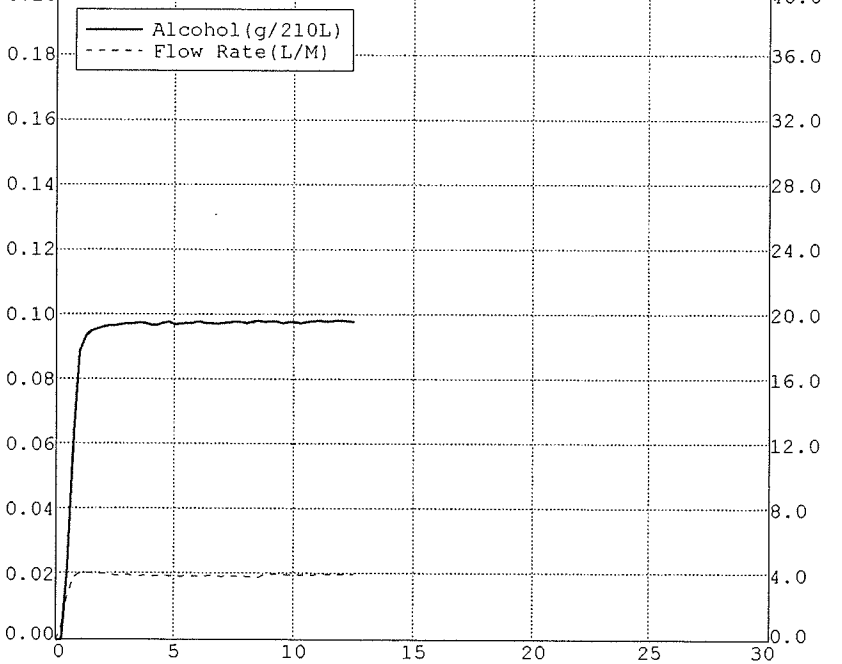

Nominal = 0.10 g/210L

BLANK TEST	0.00	11:40
INTERNAL STANDARD	VERIFIED	11:40
REFERENCE STANDARD TEMP	34.01c	
REFERENCE STANDARD	0.10	11:40
BLANK TEST	0.00	11:41
REFERENCE STANDARD TEMP	34.01c	
REFERENCE STANDARD	0.10	11:41
BLANK TEST	0.00	11:42
REFERENCE STANDARD TEMP	34.01c	
REFERENCE STANDARD	0.10	11:42
BLANK TEST	0.00	11:43

Nominal = 0.10 g/210L

BLANK TEST	0.00	18:02
INTERNAL STANDARD	VERIFIED	18:02
REFERENCE STANDARD TEMP	34.01c	
REFERENCE STANDARD	0.09	18:02
BLANK TEST	0.00	18:03
REFERENCE STANDARD TEMP	34.01c	
REFERENCE STANDARD	0.09	18:03
BLANK TEST	0.00	18:04
REFERENCE STANDARD TEMP	34.01c	
REFERENCE STANDARD	0.09	18:05
BLANK TEST	0.00	18:05