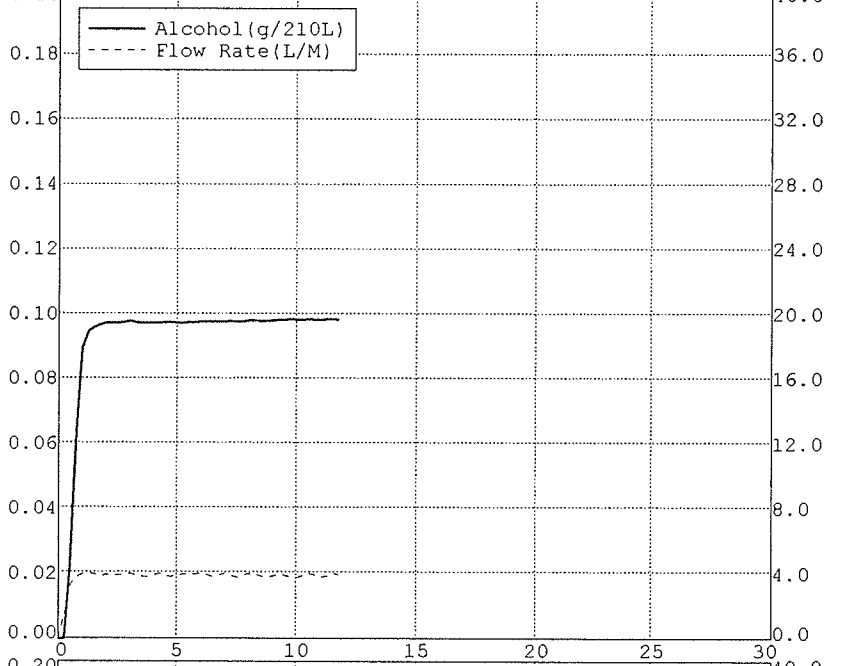

Nominal = 0.10 g/210L

BLANK TEST	0.00	11:40
INTERNAL STANDARD	VERIFIED	11:40
REFERENCE STANDARD TEMP	34.01c	
REFERENCE STANDARD	0.10	11:40
BLANK TEST	0.00	11:41
REFERENCE STANDARD TEMP	34.01c	
REFERENCE STANDARD	0.10	11:41
BLANK TEST	0.00	11:42
REFERENCE STANDARD TEMP	34.01c	
REFERENCE STANDARD	0.10	11:42
BLANK TEST	0.00	11:43

Nominal = 0.10 g/210L

BLANK TEST	0.00	18:02
INTERNAL STANDARD	VERIFIED	18:02
REFERENCE STANDARD TEMP	34.01c	
REFERENCE STANDARD	0.09	18:02
BLANK TEST	0.00	18:03
REFERENCE STANDARD TEMP	34.01c	
REFERENCE STANDARD	0.09	18:03
BLANK TEST	0.00	18:04
REFERENCE STANDARD TEMP	34.01c	
REFERENCE STANDARD	0.09	18:05
BLANK TEST	0.00	18:05