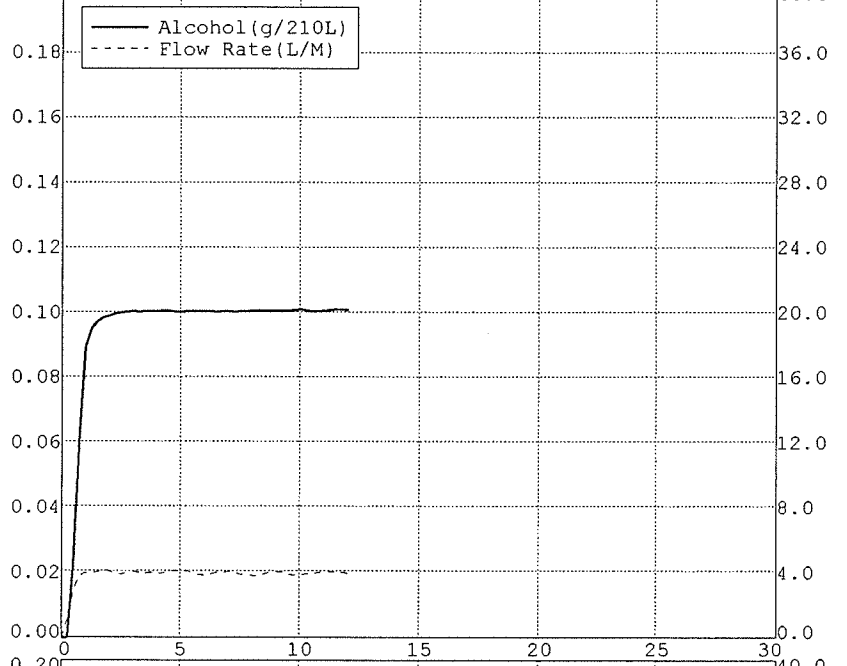

Nominal = 0.10 g/210L

BLANK TEST	0.00	11:40
INTERNAL STANDARD	VERIFIED	11:40
REFERENCE STANDARD TEMP	34.01c	
REFERENCE STANDARD	0.10	11:40
BLANK TEST	0.00	11:41
REFERENCE STANDARD TEMP	34.01c	
REFERENCE STANDARD	0.10	11:41
BLANK TEST	0.00	11:42
REFERENCE STANDARD TEMP	34.01c	
REFERENCE STANDARD	0.10	11:42
BLANK TEST	0.00	11:43

Nominal = 0.10 g/210L

BLANK TEST	0.00	18:02
INTERNAL STANDARD	VERIFIED	18:02
REFERENCE STANDARD TEMP	34.01c	
REFERENCE STANDARD	0.09	18:02
BLANK TEST	0.00	18:03
REFERENCE STANDARD TEMP	34.01c	
REFERENCE STANDARD	0.09	18:03
BLANK TEST	0.00	18:04
REFERENCE STANDARD TEMP	34.01c	
REFERENCE STANDARD	0.09	18:05
BLANK TEST	0.00	18:05